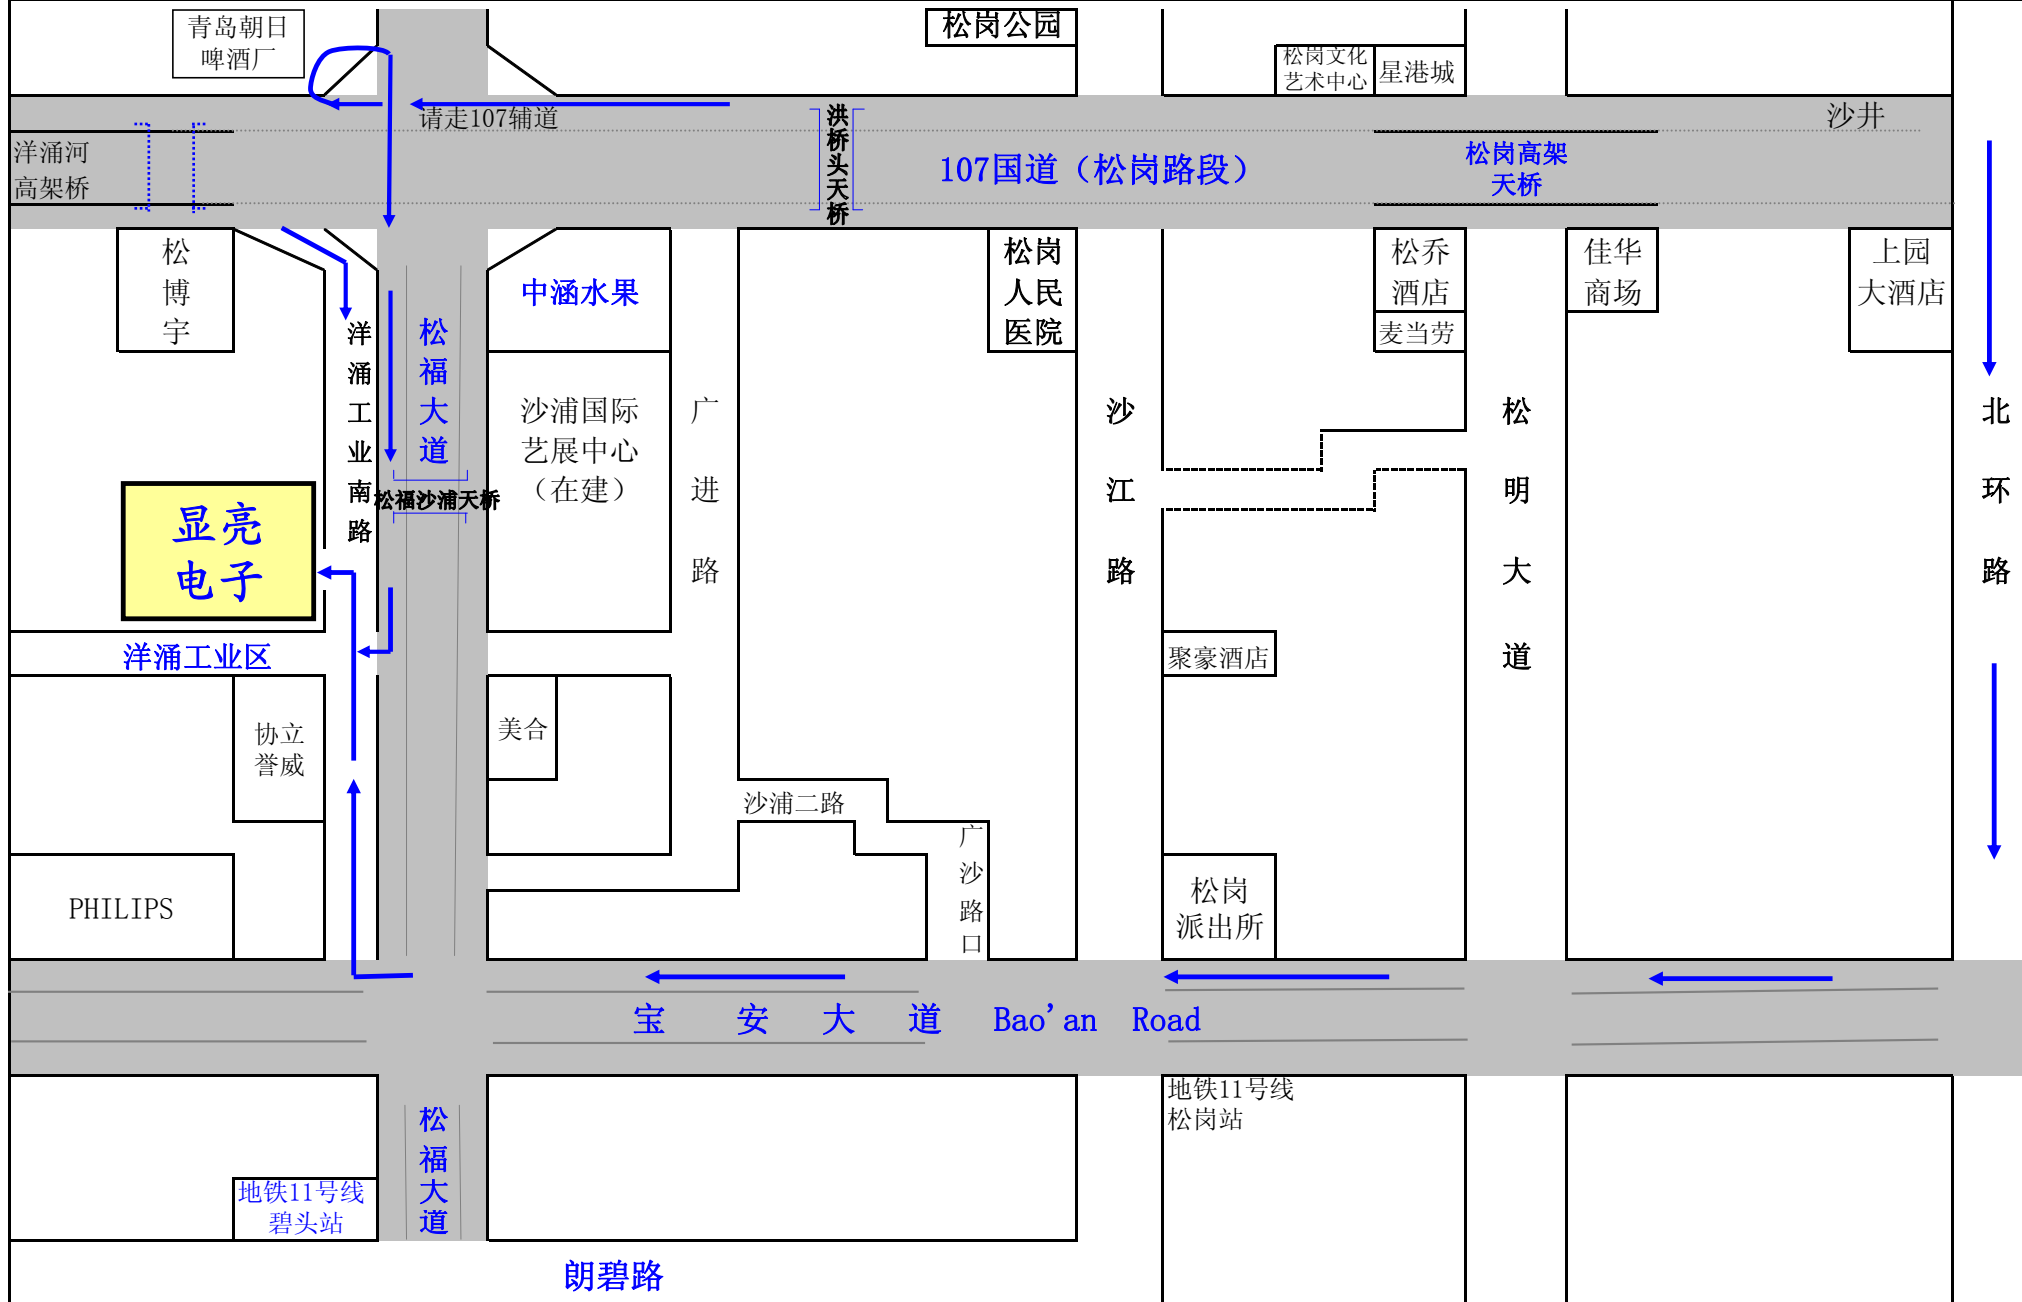

松沙显亮电子(深圳)有限公司路线示意图

新桥立交

公司地址：深圳市宝安区松岗街道沙浦社区洋涌工业区5路1号

联系电话：86-755-27050200

松沙显亮电子(深圳)有限公司所在位置示意图